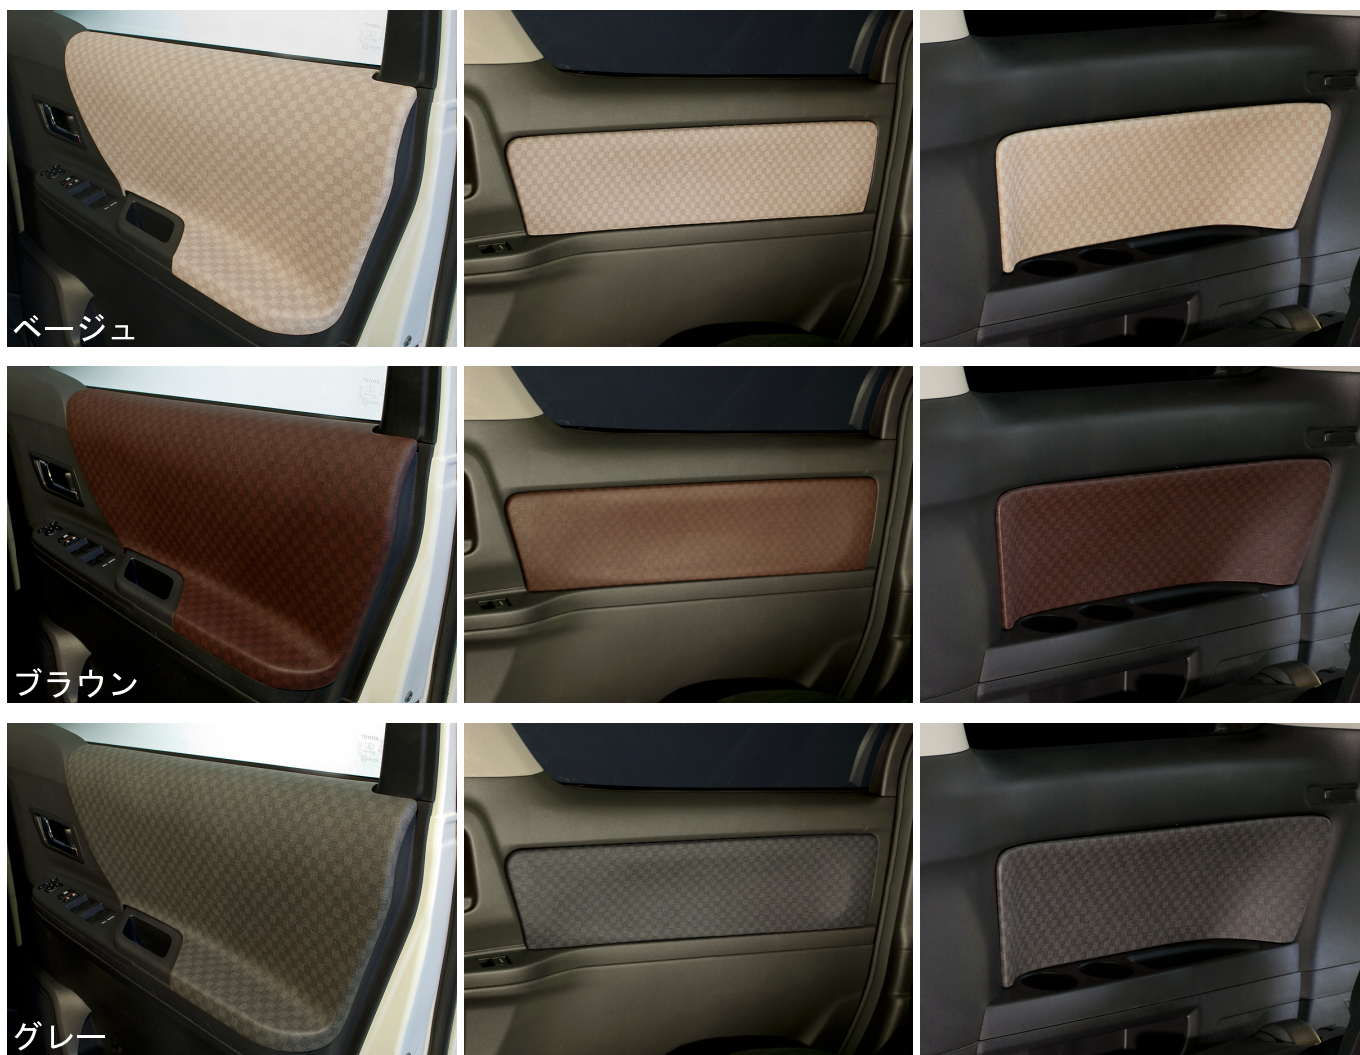

アルファード/ヴェルファイア インテリアドアパネル 6P

ベージュ

ブラウン

グレー

20系アルファード/ヴェルファイア用ドアパネル6点セット
 装着は製品ドアパネルを純正パネルの上に付属両面テープで張り付けるだけです。
 純正パネルの取り外しなどの作業は必要ありません。

1列目, 2列目, 3列目のR/L合計6枚分をセットにしました。
 グレード問わず全車装着可能
 MADE IN JAPAN

品名	車名	型式	素材	カラー	本体価格(税別)
ドアパネル 6点セット	アルファード	20系全車	ABS樹脂+PVC(難燃素材)	ベージュ	¥47,500
				ブラウン	¥47,500
				グレー	¥47,500
	ヴェルファイア	20系全車	ABS樹脂+PVC(難燃素材)	ベージュ	¥47,500
				ブラウン	¥47,500
				グレー	¥47,500

Code: 0090-01