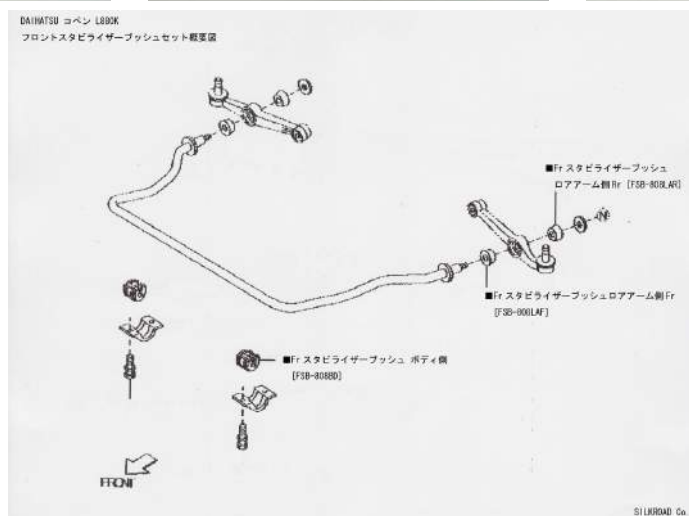

DAIHATSU コペン L880K用フロントスタビライザーブッシュセット

■DAIHATSU コペン L880K用フロントスタビライザーブッシュの3点セットです。

[Point1]

純正ゴムブッシュより約10～15%ゴム硬度を上げています。スポーツ走行時に純正ブッシュの変形によりスタビライザー効果が薄れてしまい、タイヤグリップの低下を招いていましたが、本製品に変更することで本来のスタビライザー効果を得る事ができます。硬度選定には幾多のテストを経て、スポーツ走行だけに絞らず、ストリートでの乗り味をスポイルしすぎないベストの硬度にて製作しています。

[Point2]

精密な製作型で生産しています。ゴム硬度を上げるのが前提としても、製品寸法が悪ければ、車輛へのフィットニングの悪化を招き、結果思うような性能が発揮できなくなります。量産品においても精密な製作型で生産し、完成後のチェックも厳密に行っていますので車輛へのフィットニングにも問題ありません。

品名	車名	型式	入り数	品番	本体価格(税別)
フロントスタビライザー強化ブッシュセット	コペン	L880K	ボディ側*2/ロアアーム側各*2:計6個	820-I0H	¥19,500