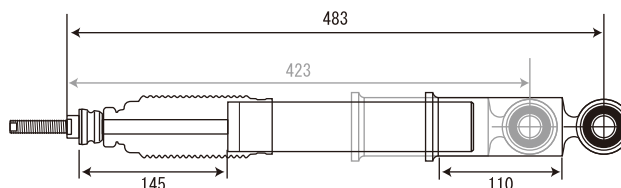

TOYOTA AE86 レビン/トレノ リア用全長調整式/減衰力12段調整式ショックアブソーバーセット
多種の Springs に適合するようにフルタップ全長調整式を採用、幅広いセット長装着可能です。
減衰力は12段調整式とし減衰の幅を大きくとっているのでストリートからサーキットまで幅広いセッティングが可能です。

品名	車名	型式	品番	定価(税別)
リア用全長ショックセット	レビン/トレノ	AE86	1AB-D02	¥48,000-/s

補修部品					
品名	品番	定価(税別)	品名	品番	定価(税別)
ショックアブソーバー	99-D10240	¥18,000-/本	ステムセンタースリーブカラー	PC-B340	¥1,500-/ヶ
ボトムブラケット(ブッシュ付)	-	¥9,000-/ヶ	38φ ワッシャー	99-F0C13	¥400-/ヶ
アッパーブッシュ	P1134-14	¥750-/ヶ	ダストブーツ	99-F0713740	¥1,500-/ヶ
ロアブッシュ	99-F0845540	¥500-/ヶ	ブラケットロックシート	99-F0A40	¥2,500-/ヶ
ナイロンロックナット	99-F0611	¥300-/ヶ	ウェーブワッシャー	99-F0C21	¥250-/ヶ

諸元								
ショックケース長	ロッド長	バンブラバー長	ボトムブラケット寸法	トップステム	ロアマウント	減衰力(0.3m/sec)N表記		
						Most soft	Middle	Most hard
240mm	145mm	20mm	全長130mm(スリーブ110mm)	M12*P1.25(14φスリーブカラー付)	id15φ-w36mm	823/265	1372/441	1784/573

減衰力(0.3m/sec時)N表記 伸/縮			サイズ	
MOST SOFT	MIDDLE	MOST HARD	Lmax	Lmin
823/265	1372/441	1784/573	423~483	283~343