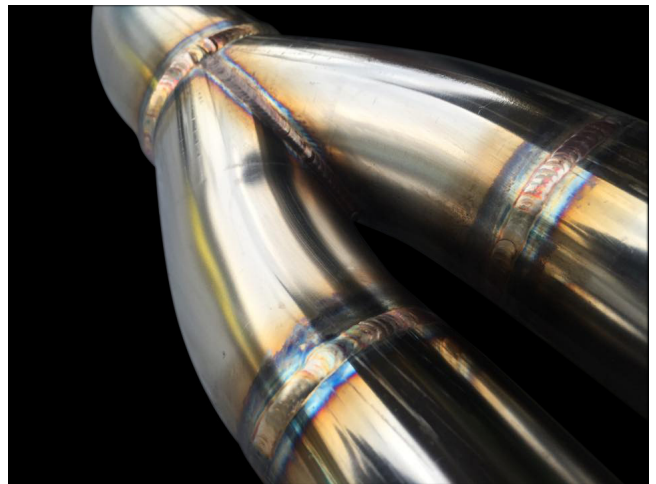

エキゾーストマニフォールド

HONDA S2000 [AP1/AP2]

【BLOOD-SPORTS様製品】

HONDA S2000 [AP1/AP2]用ステンレスエキゾーストマニフォールド
製品開発においてストリート、サーキットでの走行テストを重ね、パワーアップ、レスポンスアップに最適なパイプレイアウト、サイズにて製品化しました。
1本ずつ熟練の職人によるハンドメイド生産としながらもリーズナブルな価格を実現しております。

車名	型式	エンジン	サイズ	本体価格(税別)	Cd
S2000	AP1/AP2	F20C/F22C	4-2-1(45φ-50φ-60φ)	¥88,000	009090-01