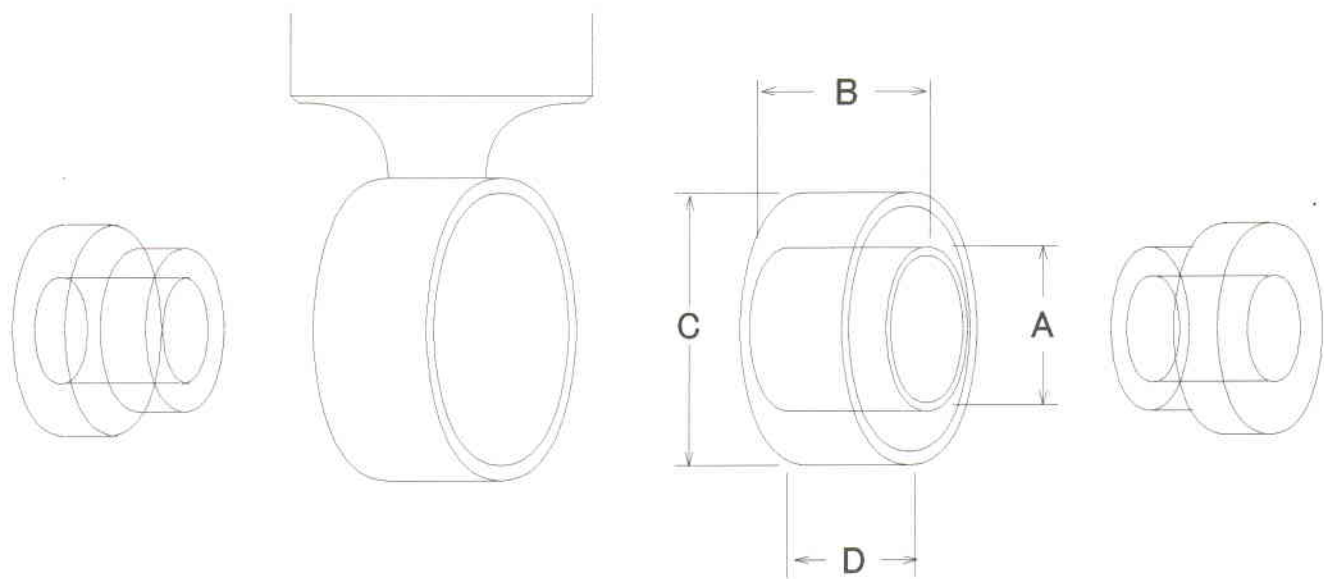

eyeマウントブッシュ, 汎用サイズ

アダプターカラー

アウターリング

eyeマウントブッシュ

アダプターカラー

汎用ブッシュ, eyeマウント用					
品番	用途	A=インナー径(φ)	B=インナー幅(mm)	C=アウター径(φ)	D=アウター巾(mm)
HBS-001	eyeマウントブッシュ	20.5	26	40	22
HBS-002	eyeマウントブッシュ	22.5	32	42.5	27
HBS-003	eyeマウントブッシュ	14.5	26	31	22
HBS-004	eyeマウントブッシュ	16.5	32	42.5	27
アウターリング, eyeマウント用					
品番	用途	リング内径(φ)	インナー幅	アウター径(φ)	アウター巾(mm)
HAC-001	アウターリング	40	-	50	22
HAC-002	アウターリング	42.5	-	50	27
HAC-006	アウターリング	31	-	37	22