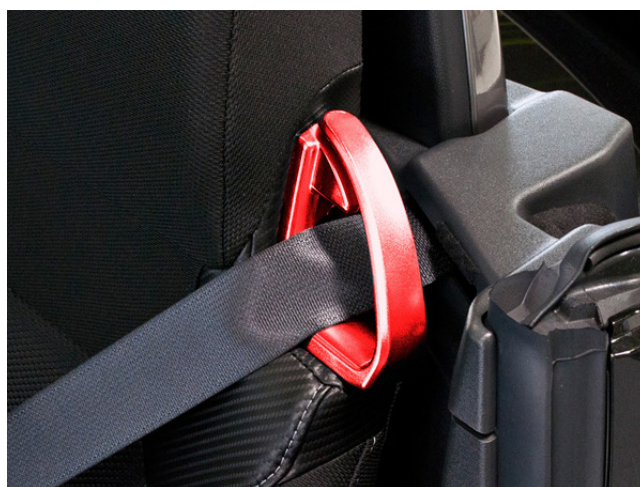

ショルダーガイド  
DAIHATSU コペン LA400K

コペン LA400Kの純正シートベルトショルダーガイドのクロームメッキ加工施工品です。  
純正品使用ですのでフィッティングにも問題はなく、交換作業もプラスドライバーのみで簡単に交換可能です。  
クロームメッキとレッドクロームメッキの二種類をご用意しました。  
運転席用/助手席用のセット販売です。

| 品名       | 車名  | 型式     | カラー        | 品番      | 数量    | 定価(税別) |
|----------|-----|--------|------------|---------|-------|--------|
| ショルダーガイド | コペン | LA400K | クロームメッキ    | GSG-001 | 左右セット | ¥6,000 |
|          |     |        | レッドクロームメッキ | GSG-002 |       | ¥6,000 |